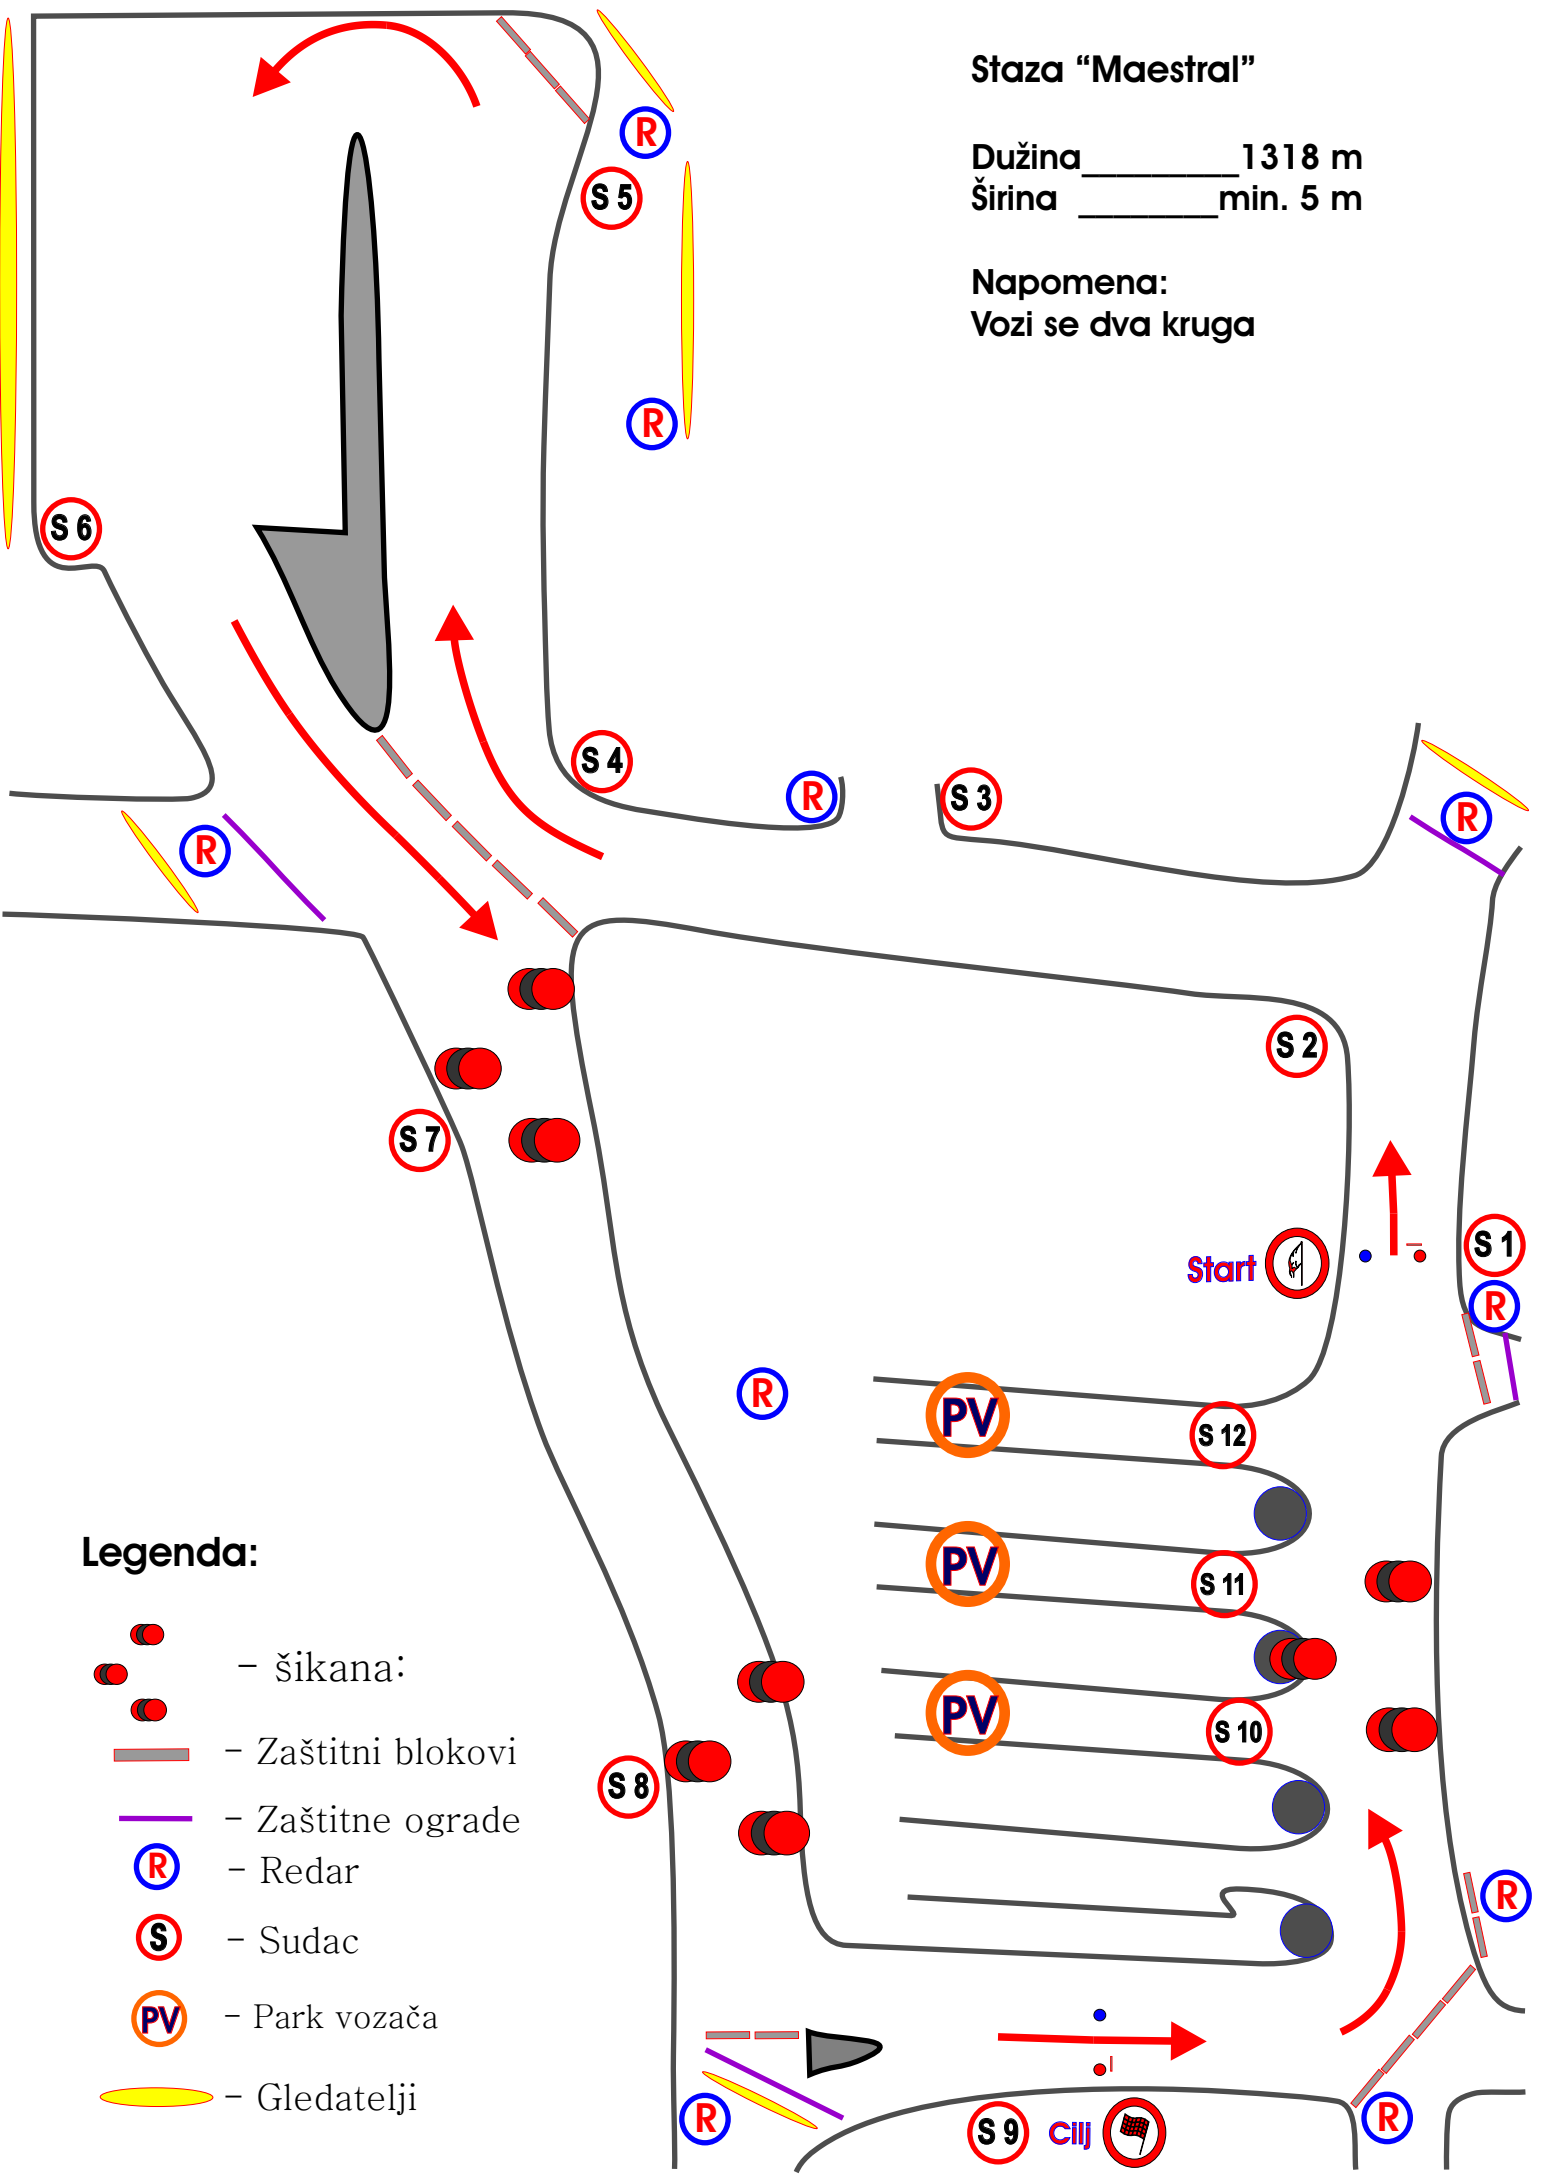

Staza "Maestral"

Dužina _____ 1318 m
Širina _____ min. 5 m

Napomena:
Vozi se dva kruga

Legenda:

- šikana:
- Zaštitni blokovi
- Zaštitne ograde
- Redar
- Sudac
- Park vozača
- Gledatelji